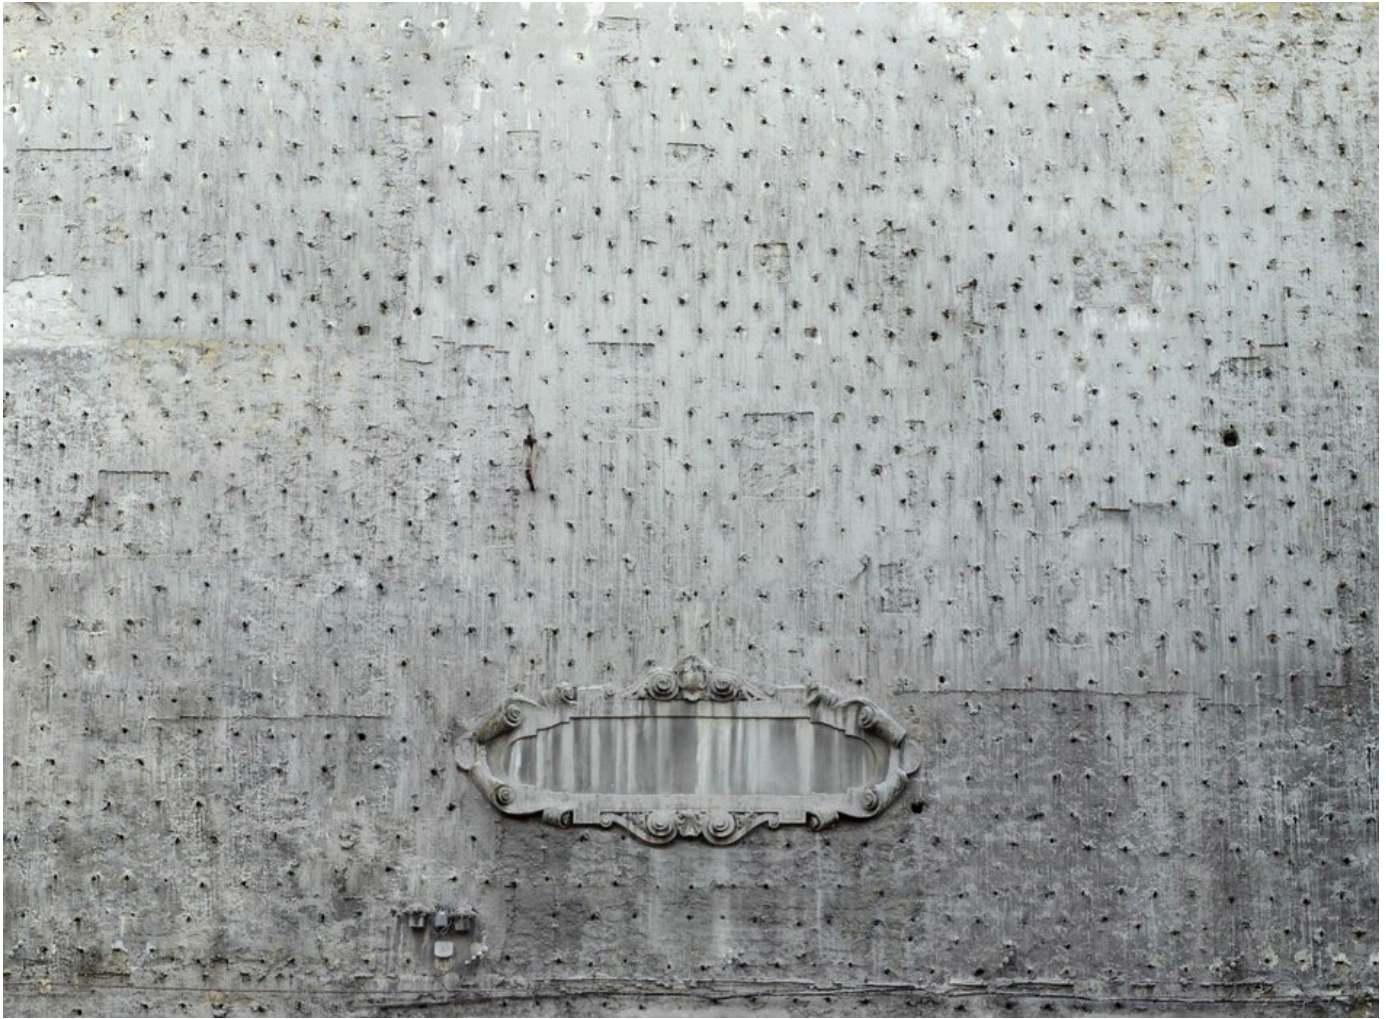

**Bernhard Prinz**

Triste, dura, severa, 2012  
Falls Bedingung dann Anweisung

C-Print, Diasec, gerahmt  
125 x 178 x 4 cm  
Auflage 3 + 1 AP

---

**Bernhard Knaus Fine Art**

Niddastrasse 84  
60329 Frankfurt am Main  
Fon +49 (0) 69 244 507 68  
[knaus@bernhardknaus.de](mailto:knaus@bernhardknaus.de)  
[bernhardknaus.com](http://bernhardknaus.com)