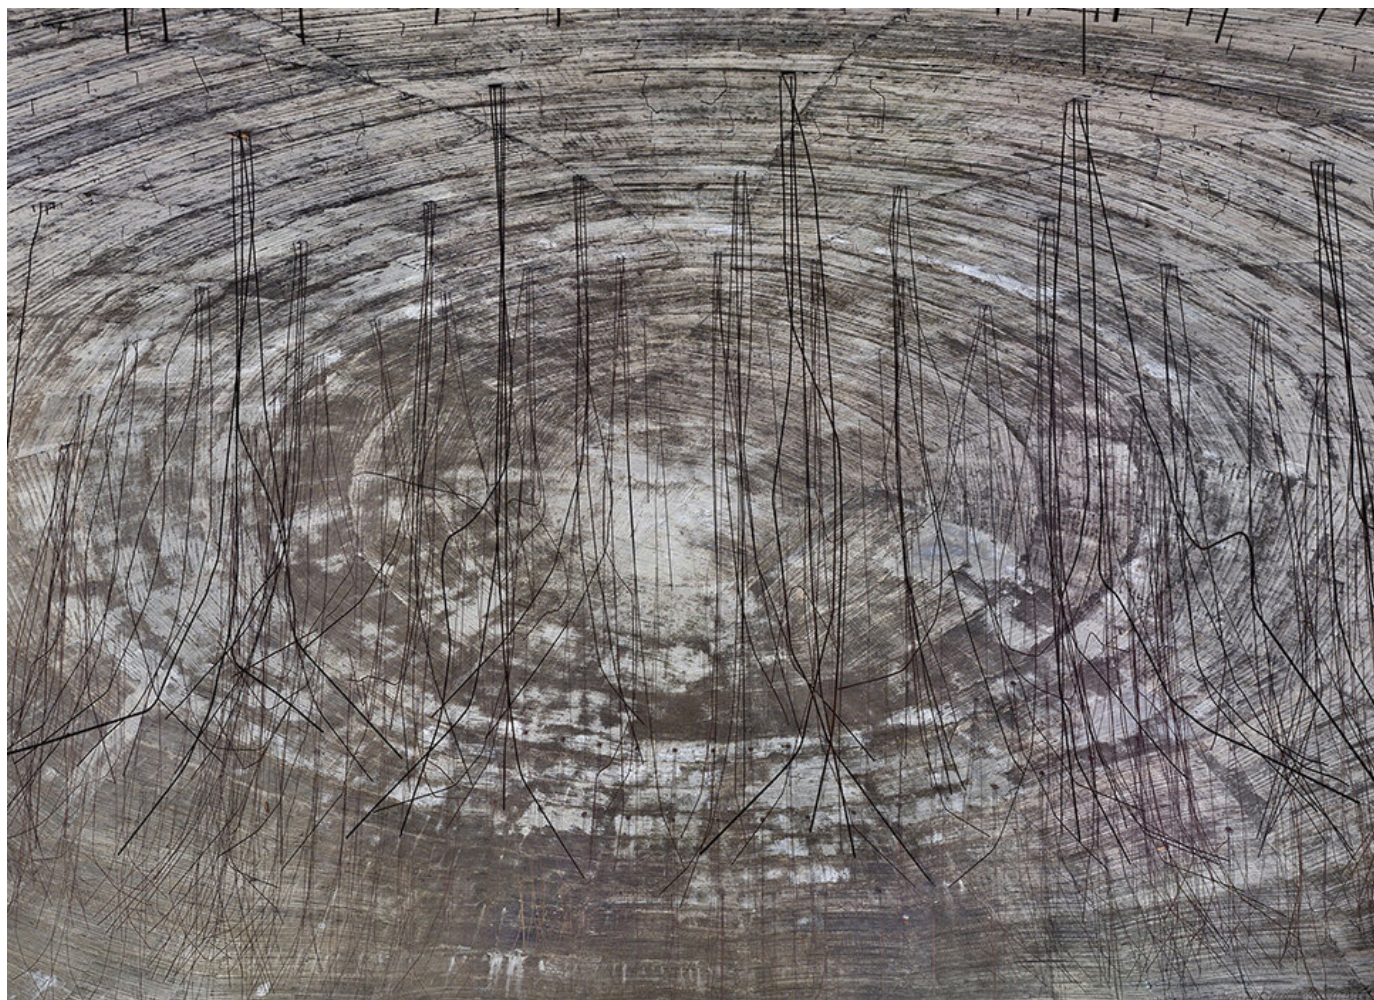

Bernhard Prinz

ECLIPSE, 2019
Einzelwerke

Lambda-Print, Diasec matt, Schattenfugenrahmen aus amerikanischem Nußbaum
153 x 208 cm
Auflage 3 + 1 AP

Bernhard Knaus Fine Art

Niddastrasse 84
60329 Frankfurt am Main
Fon +49 (0) 69 244 507 68
knaus@bernhardknaus.de
bernhardknaus.com