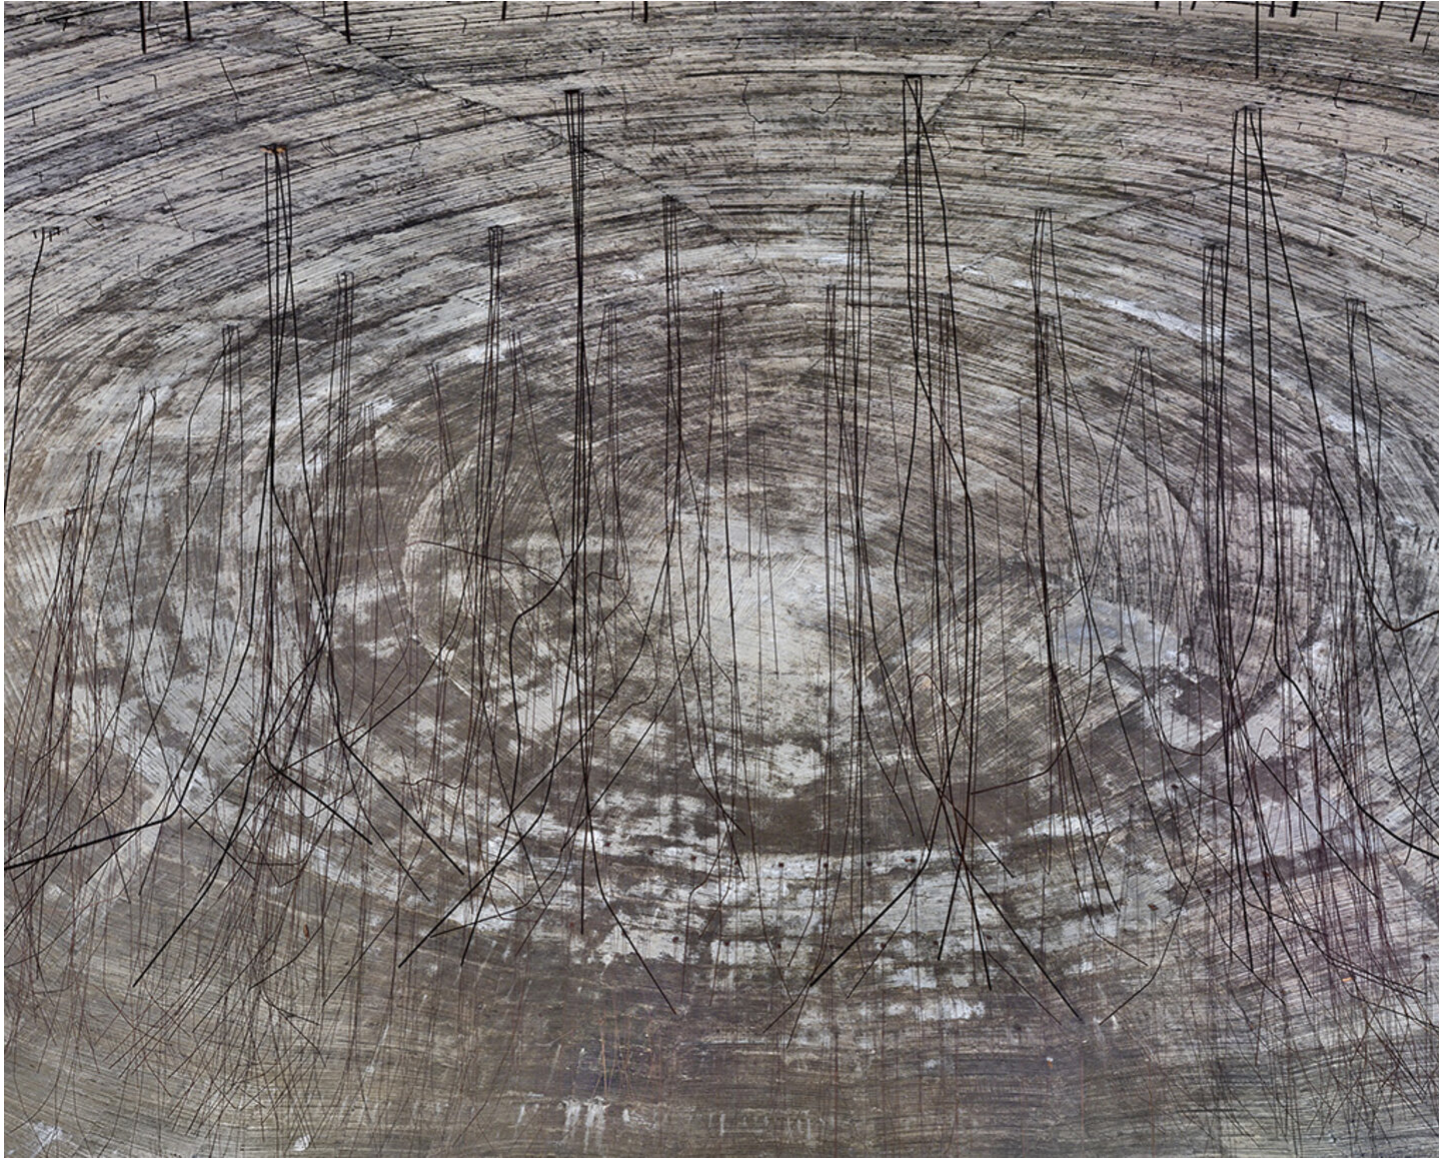

Bernhard Prinz  
ECLIPSE, 2019  
Einzelwerke

Lambda-Print, Diasec matt, Schattenfugenrahmen aus amerikanischem Nußbaum  
153 x 208 cm  
Auflage 3 + 1 AP

---

**Bernhard Knaus Fine Art**

Niddastrasse 84  
60329 Frankfurt am Main  
Fon +49 (0) 69 244 507 68  
[knaus@bernhardknaus.de](mailto:knaus@bernhardknaus.de)  
[bernhardknaus.com](http://bernhardknaus.com)