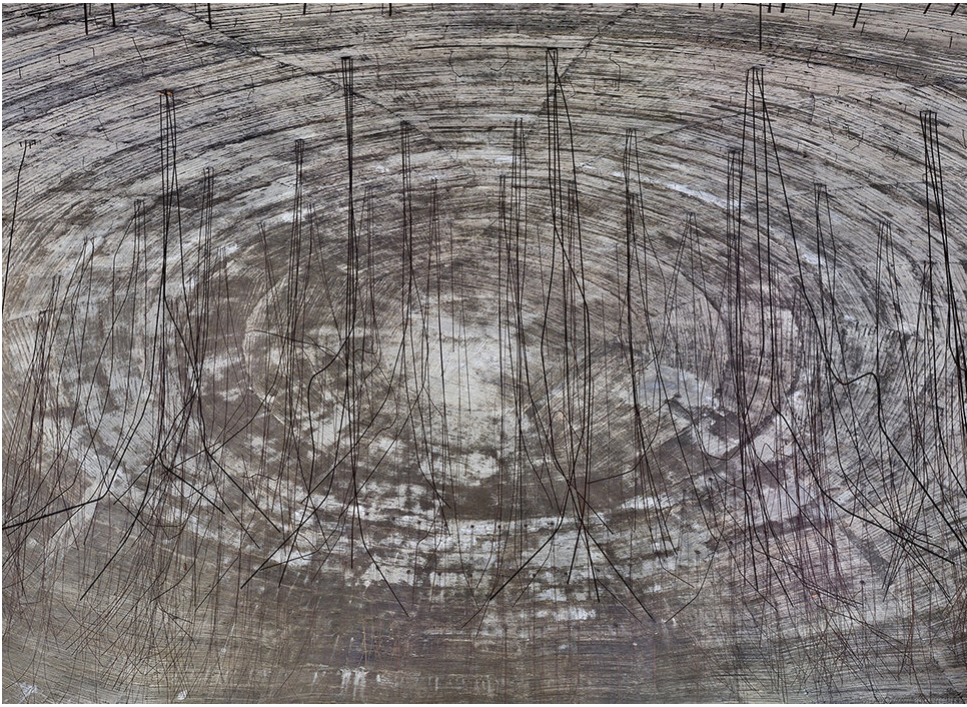

Bernhard Prinz  
ECLIPSE, 2019  
Einzelwerke

Lambda-Print, Diasec matt, Schattenfugenrahmen aus amerikanischem Nußbaum  
153 x 208 cm  
Auflage 3 + 1 AP

---

**Bernhard Knaus Fine Art**

Niddastrasse 84  
60329 Frankfurt am Main  
Fon +49 (0) 69 244 507 68  
[knaus@bernhardknaus.de](mailto:knaus@bernhardknaus.de)  
[bernhardknaus.com](http://bernhardknaus.com)