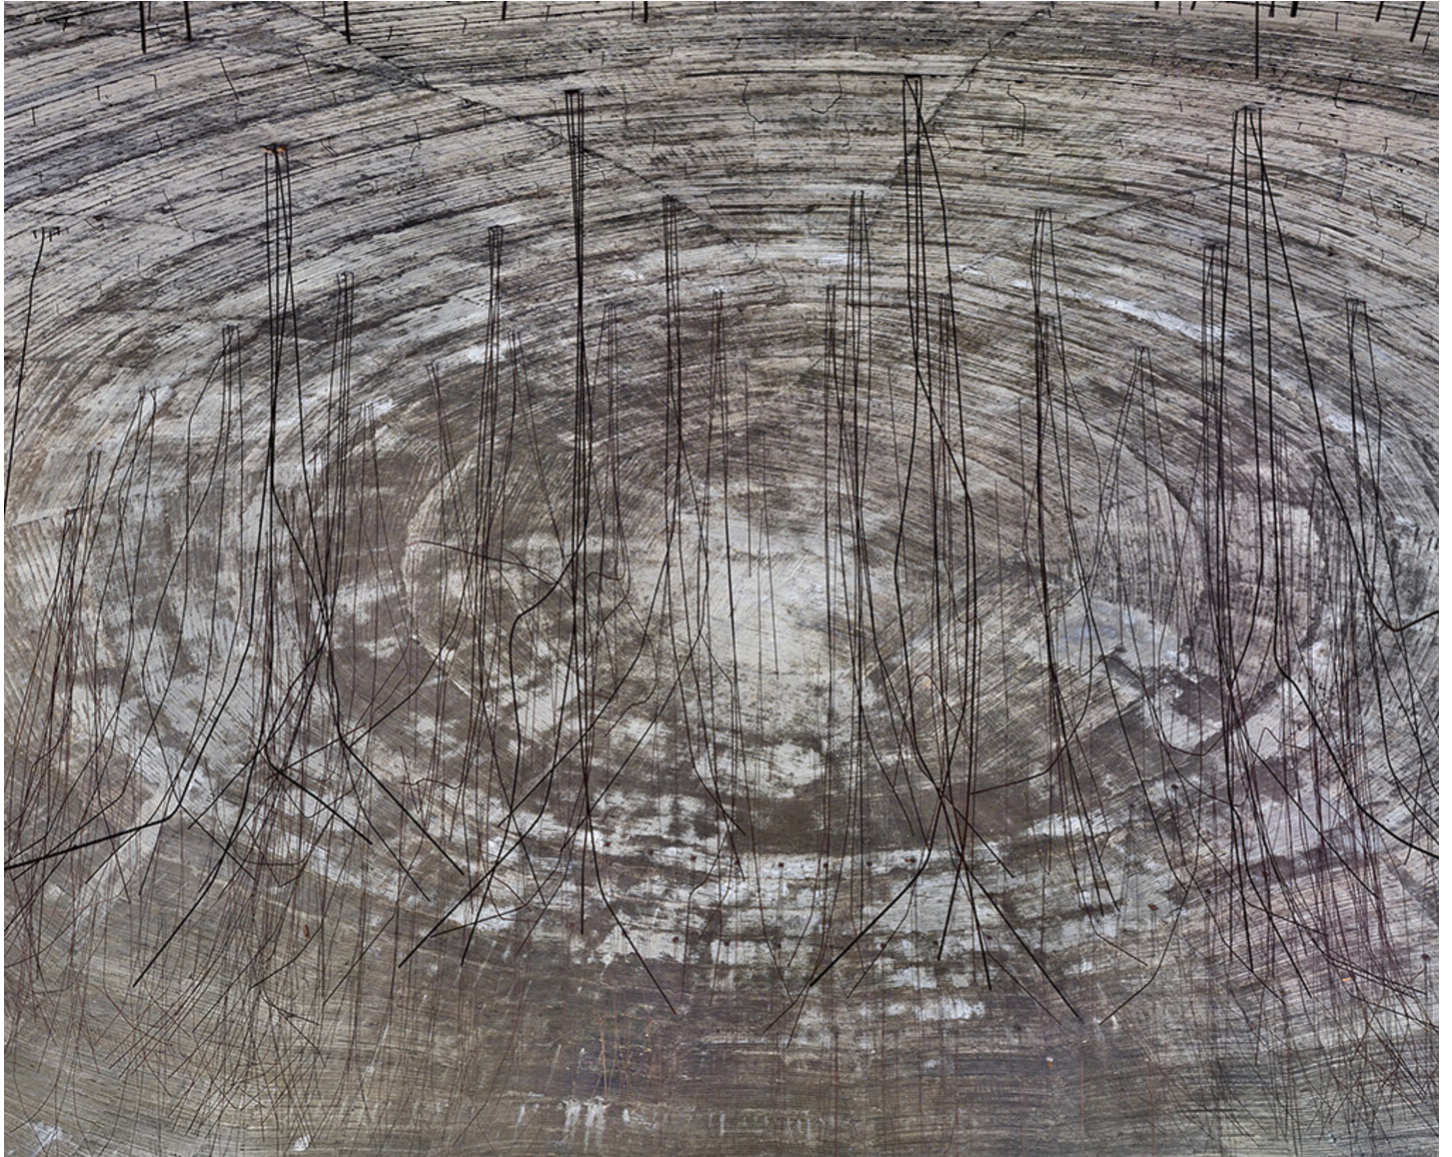

Bernhard Prinz  
ECLIPSE, 2019  
Einzelwerke

Lambda-Print, Diasec matt, Schattenfugenrahmen aus amerikanischem Nußbaum  
153 x 208 cm  
Auflage 3 + 1 AP

---

**Bernhard Knaus Fine Art**

Niddastrasse 84  
60329 Frankfurt am Main  
Fon +49 (0) 69 244 507 68  
[knaus@bernhardknaus.de](mailto:knaus@bernhardknaus.de)  
[bernhardknaus.com](http://bernhardknaus.com)