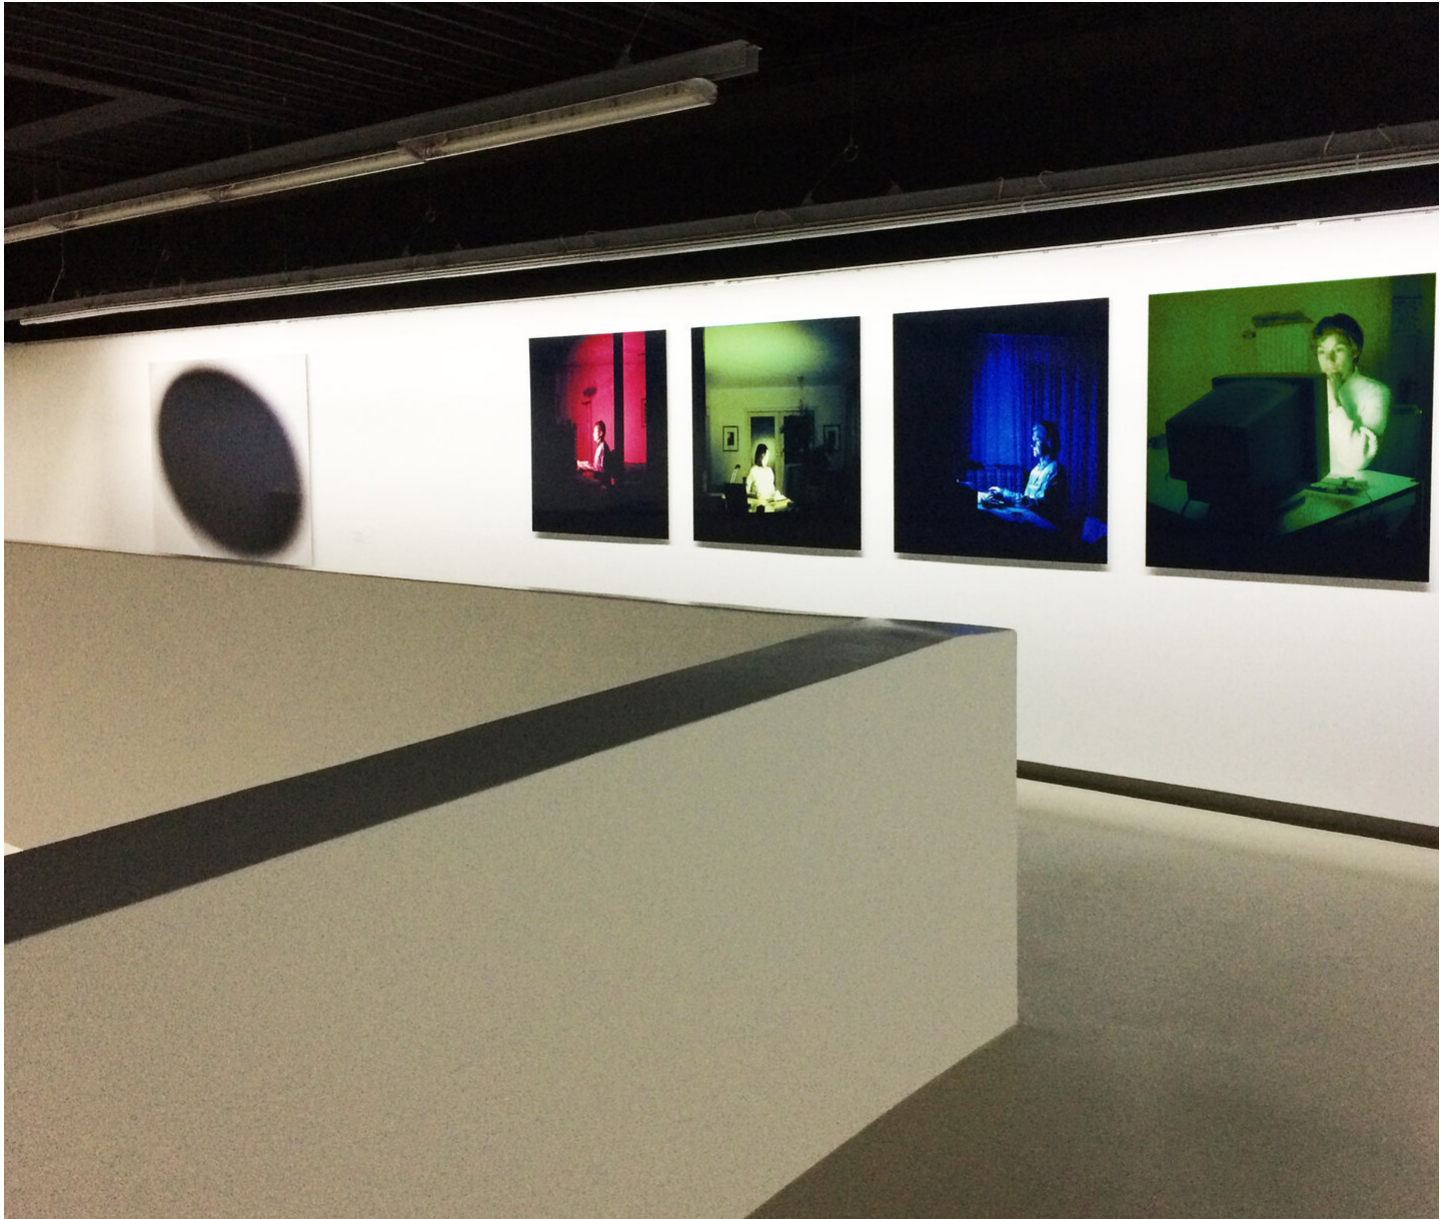

Ralf Peters

Götz Diergarten

Marie-Jo Lafontaine

Lichtempfindlich 2, Fotografie aus der Sammlung Schaufler

15.04.2018 - 06.01.2020

Schauwerk Sindelfingen, Sindelfingen, DE

AES + F, Nobuyoshi Araki, Bill Beckley, Giovanni Castell, Vincenzo Castella, Thomas Demand, Götz Diergarten, Elger Esser, Roland Fischer, Günther Förg, Andreas Gursky, Klaus Heider, Candida Höfer, Veronika Kellndorfer, In Sook Kim, Marie-Jo Lafontaine, Sherrie Levine, Peter Lindbergh, Robert Mapplethorpe, Hiroyuki Masuyama, Carsten Meier, Hans Op De Beeck, Ralf Peters, Bettina Rheims, Thomas Ruff, Hans-Christian Schink, Karl Hugo Schmölz, Thomas Struth, Wolfgang Tillmans, Gianluca Vassallo, Wim Wenders, Michael Wesely

schauwerk-sindelfingen.de