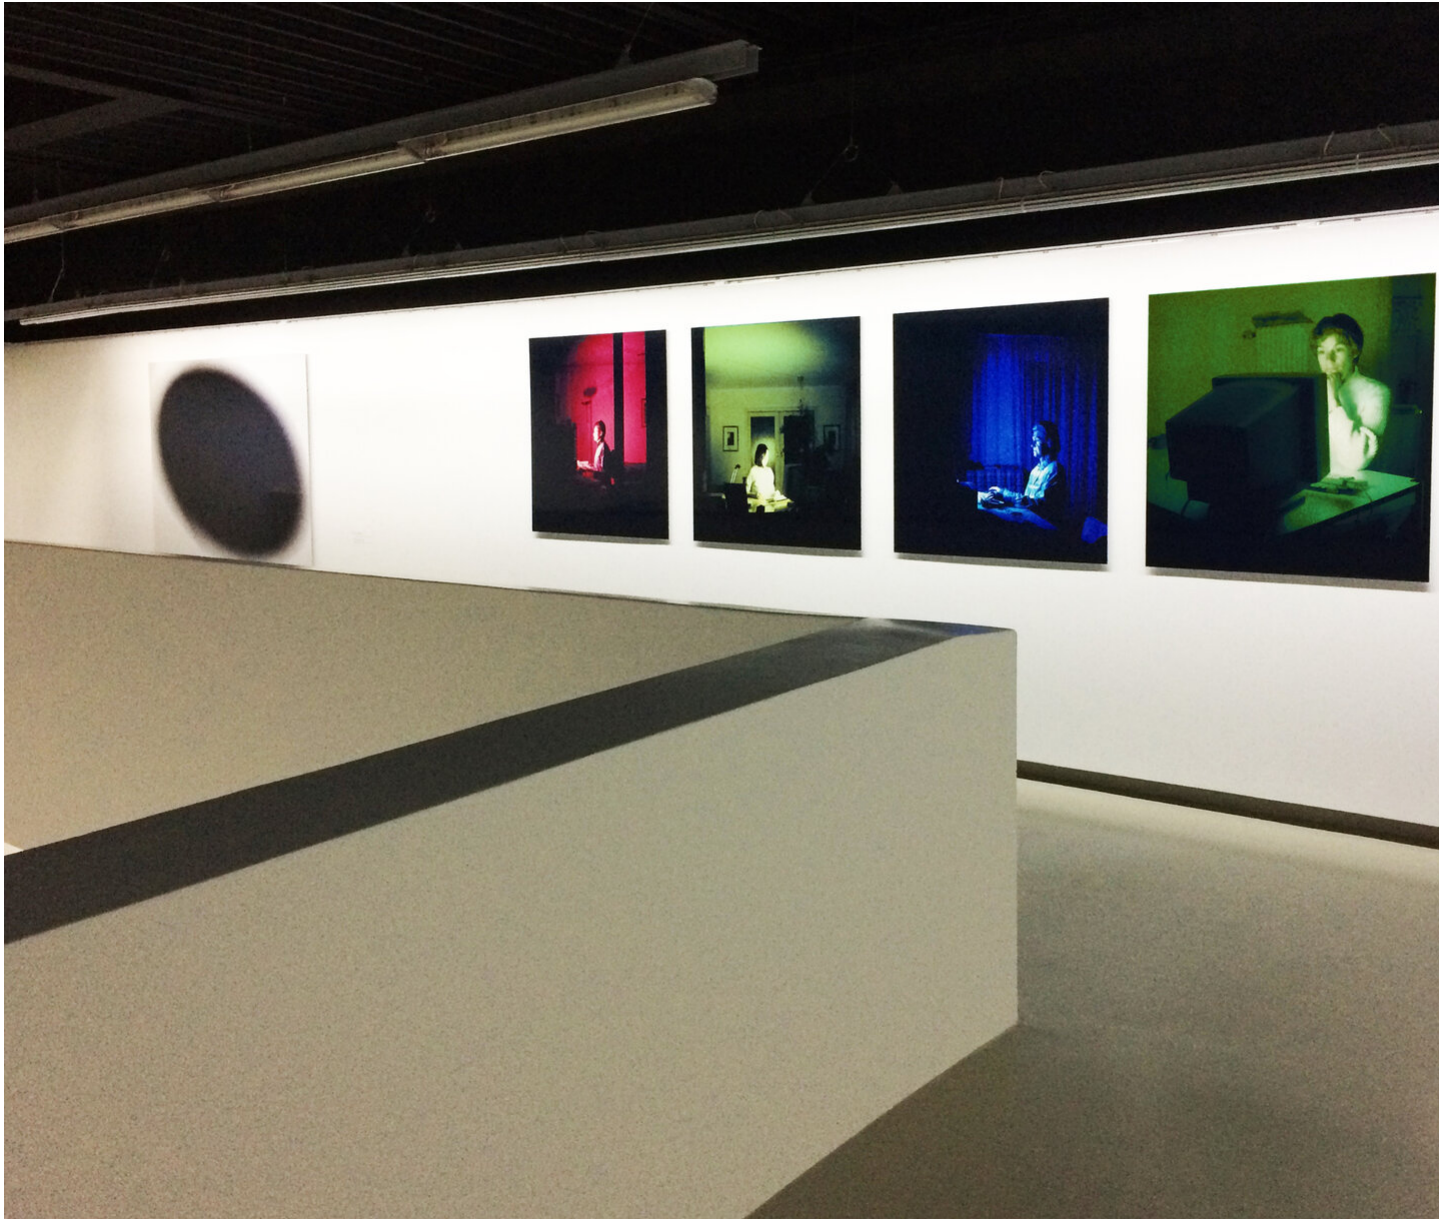

Ralf Peters

Götz Diergarten

Marie-Jo Lafontaine

Lichtempfindlich 2, Fotografie aus der Sammlung Schaufler

15.04.2018 - 06.01.2020

Schauwerk Sindelfingen, Sindelfingen, DE

AES + F, Nobuyoshi Araki, Bill Beckley, Giovanni Castell, Vincenzo Castella, Thomas Demand, Götz Diergarten, Elger Esser, Roland Fischer, Günther Förg, Andreas Gursky, Klaus Heider, Candida Höfer, Veronika Kellndorfer, In Sook Kim, Marie-Jo Lafontaine, Sherrie Levine, Peter Lindbergh, Robert Mapplethorpe, Hiroyuki Masuyama, Carsten Meier, Hans Op De Beeck, Ralf Peters, Bettina Rheims, Thomas Ruff, Hans-Christian Schink, Karl Hugo Schmölz, Thomas Struth, Wolfgang Tillmans, Gianluca Vassallo, Wim Wenders, Michael Wesely

schauwerk-sindelfingen.de