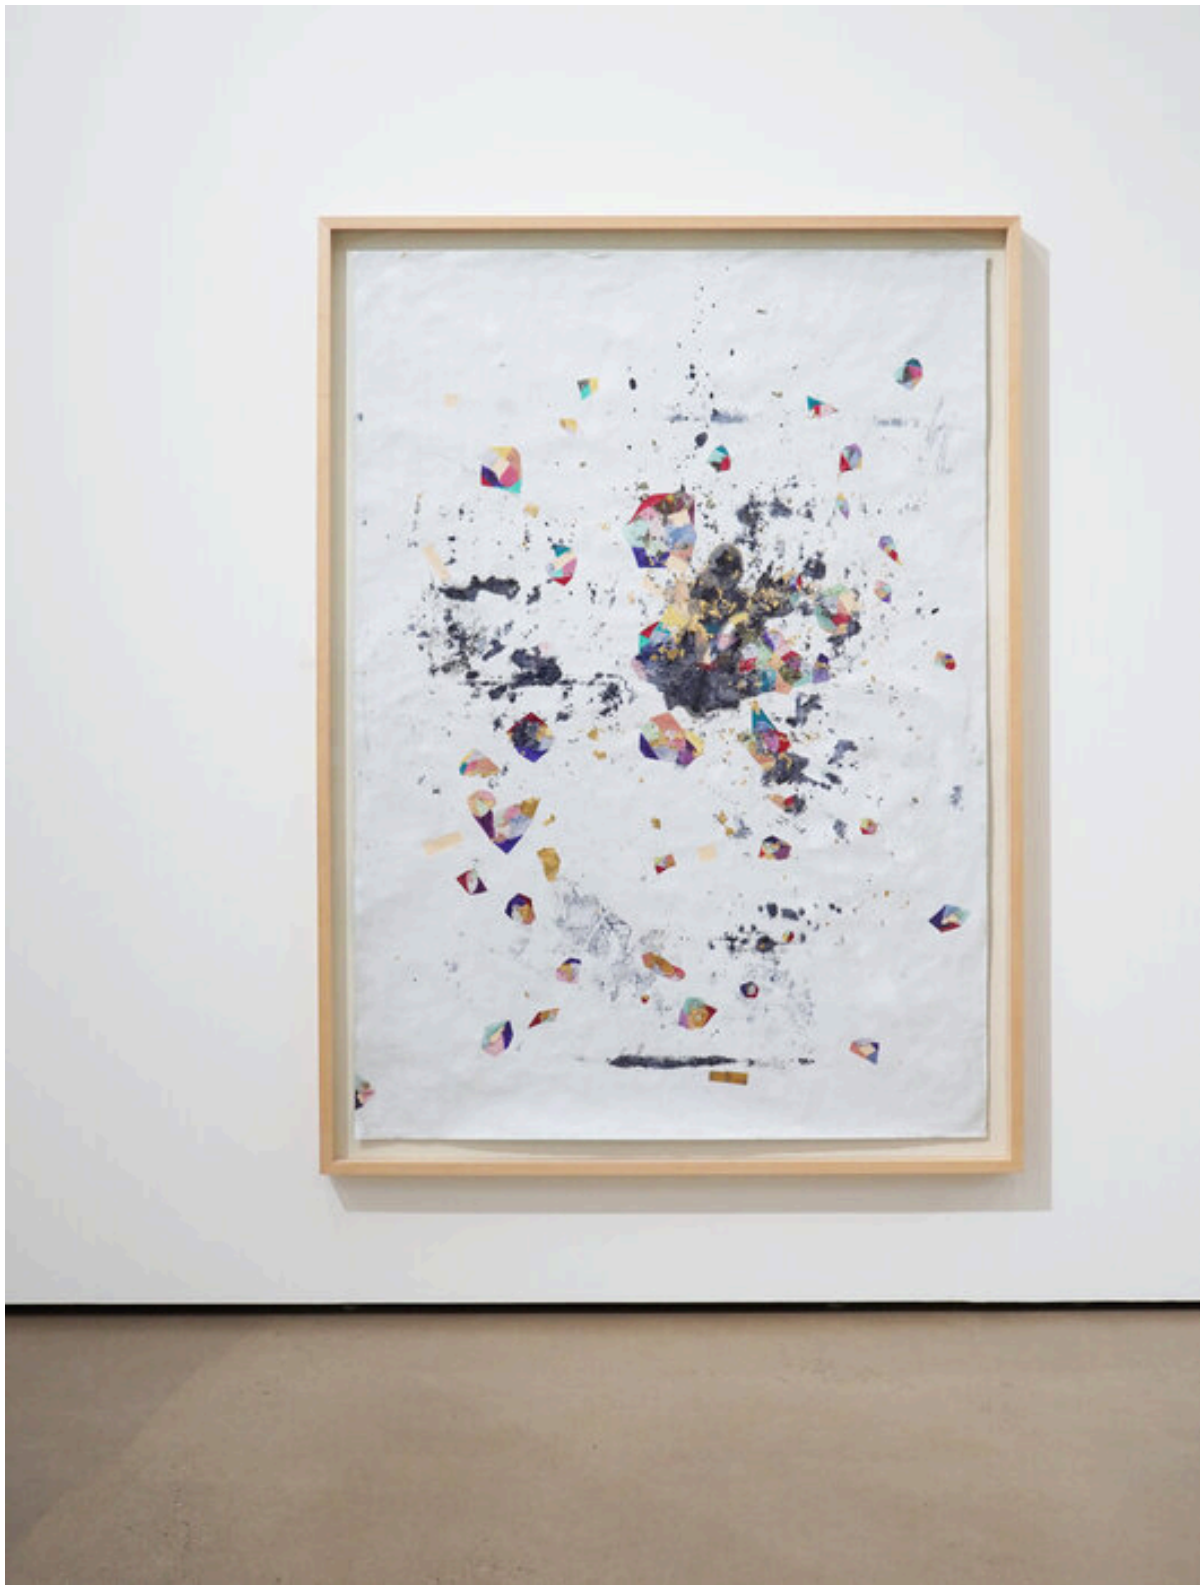

Bernhard Knaus Fine Art

Niddastrasse 84
60329 Frankfurt am Main
Fon +49 (0) 69 244 507 68
knaus@bernhardknaus.de
bernhardknaus.com

© Bernhard Knaus 2021